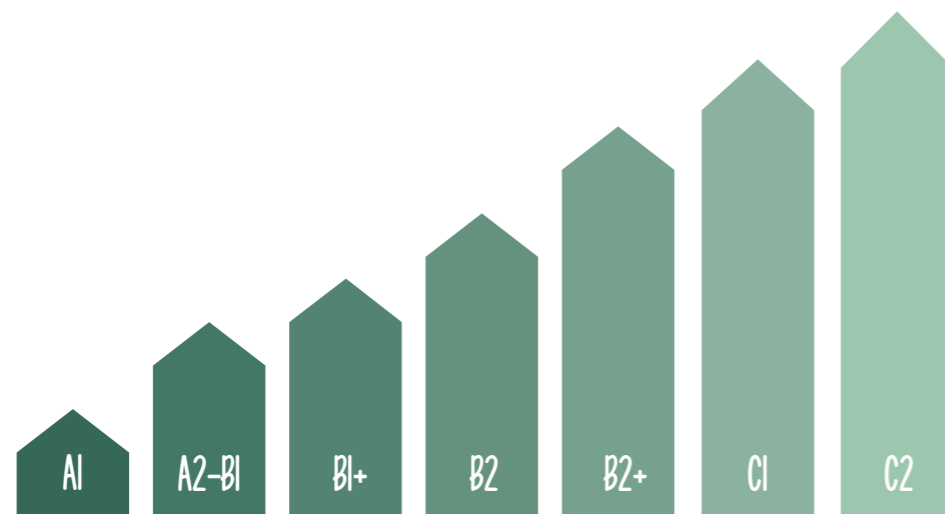

NUESTROS CURSOS PARA ADULTOS

Ofrecemos una amplia gama de cursos, que incluye inglés general, inglés profesional y cursos específicos para preparar los exámenes de Cambridge y APTIS...

¡CERTIFICA TU NIVEL!

Nuestras clases de inglés para adultos trasladan al alumno a una inmersión lingüística gracias a nuestro sistema "ONLY ENGLISH". Todos nuestros cursos de inglés están basados en la metodología de CAMBRIDGE y/o APTIS en la cual se potencia el aprendizaje de las 4 skills: Reading, Writing, Listening y Speaking de forma amena y participativa en las que el alumno se enfrentará a situaciones reales de la vida cotidiana.

¿QUÉ NIVELES IMPARTIMOS?

A través de nuestros 7 niveles, podrás adquirir todas las destrezas necesarias para que el inglés sea tu segunda lengua.

91 613 88 59 / 91 028 98 28

CURSOS DE INGLÉS GENERAL

WHAT YOU WANT IS TO LEARN ENGLISH!

Aprende el idioma de Shakespeare sin prisas, de forma relajada pero eficaz en nuestros cursos de 9 meses y CERTIFICA TU NIVEL por CAMBRIDGE O APTIS. Mock exams incluidos durante el año.